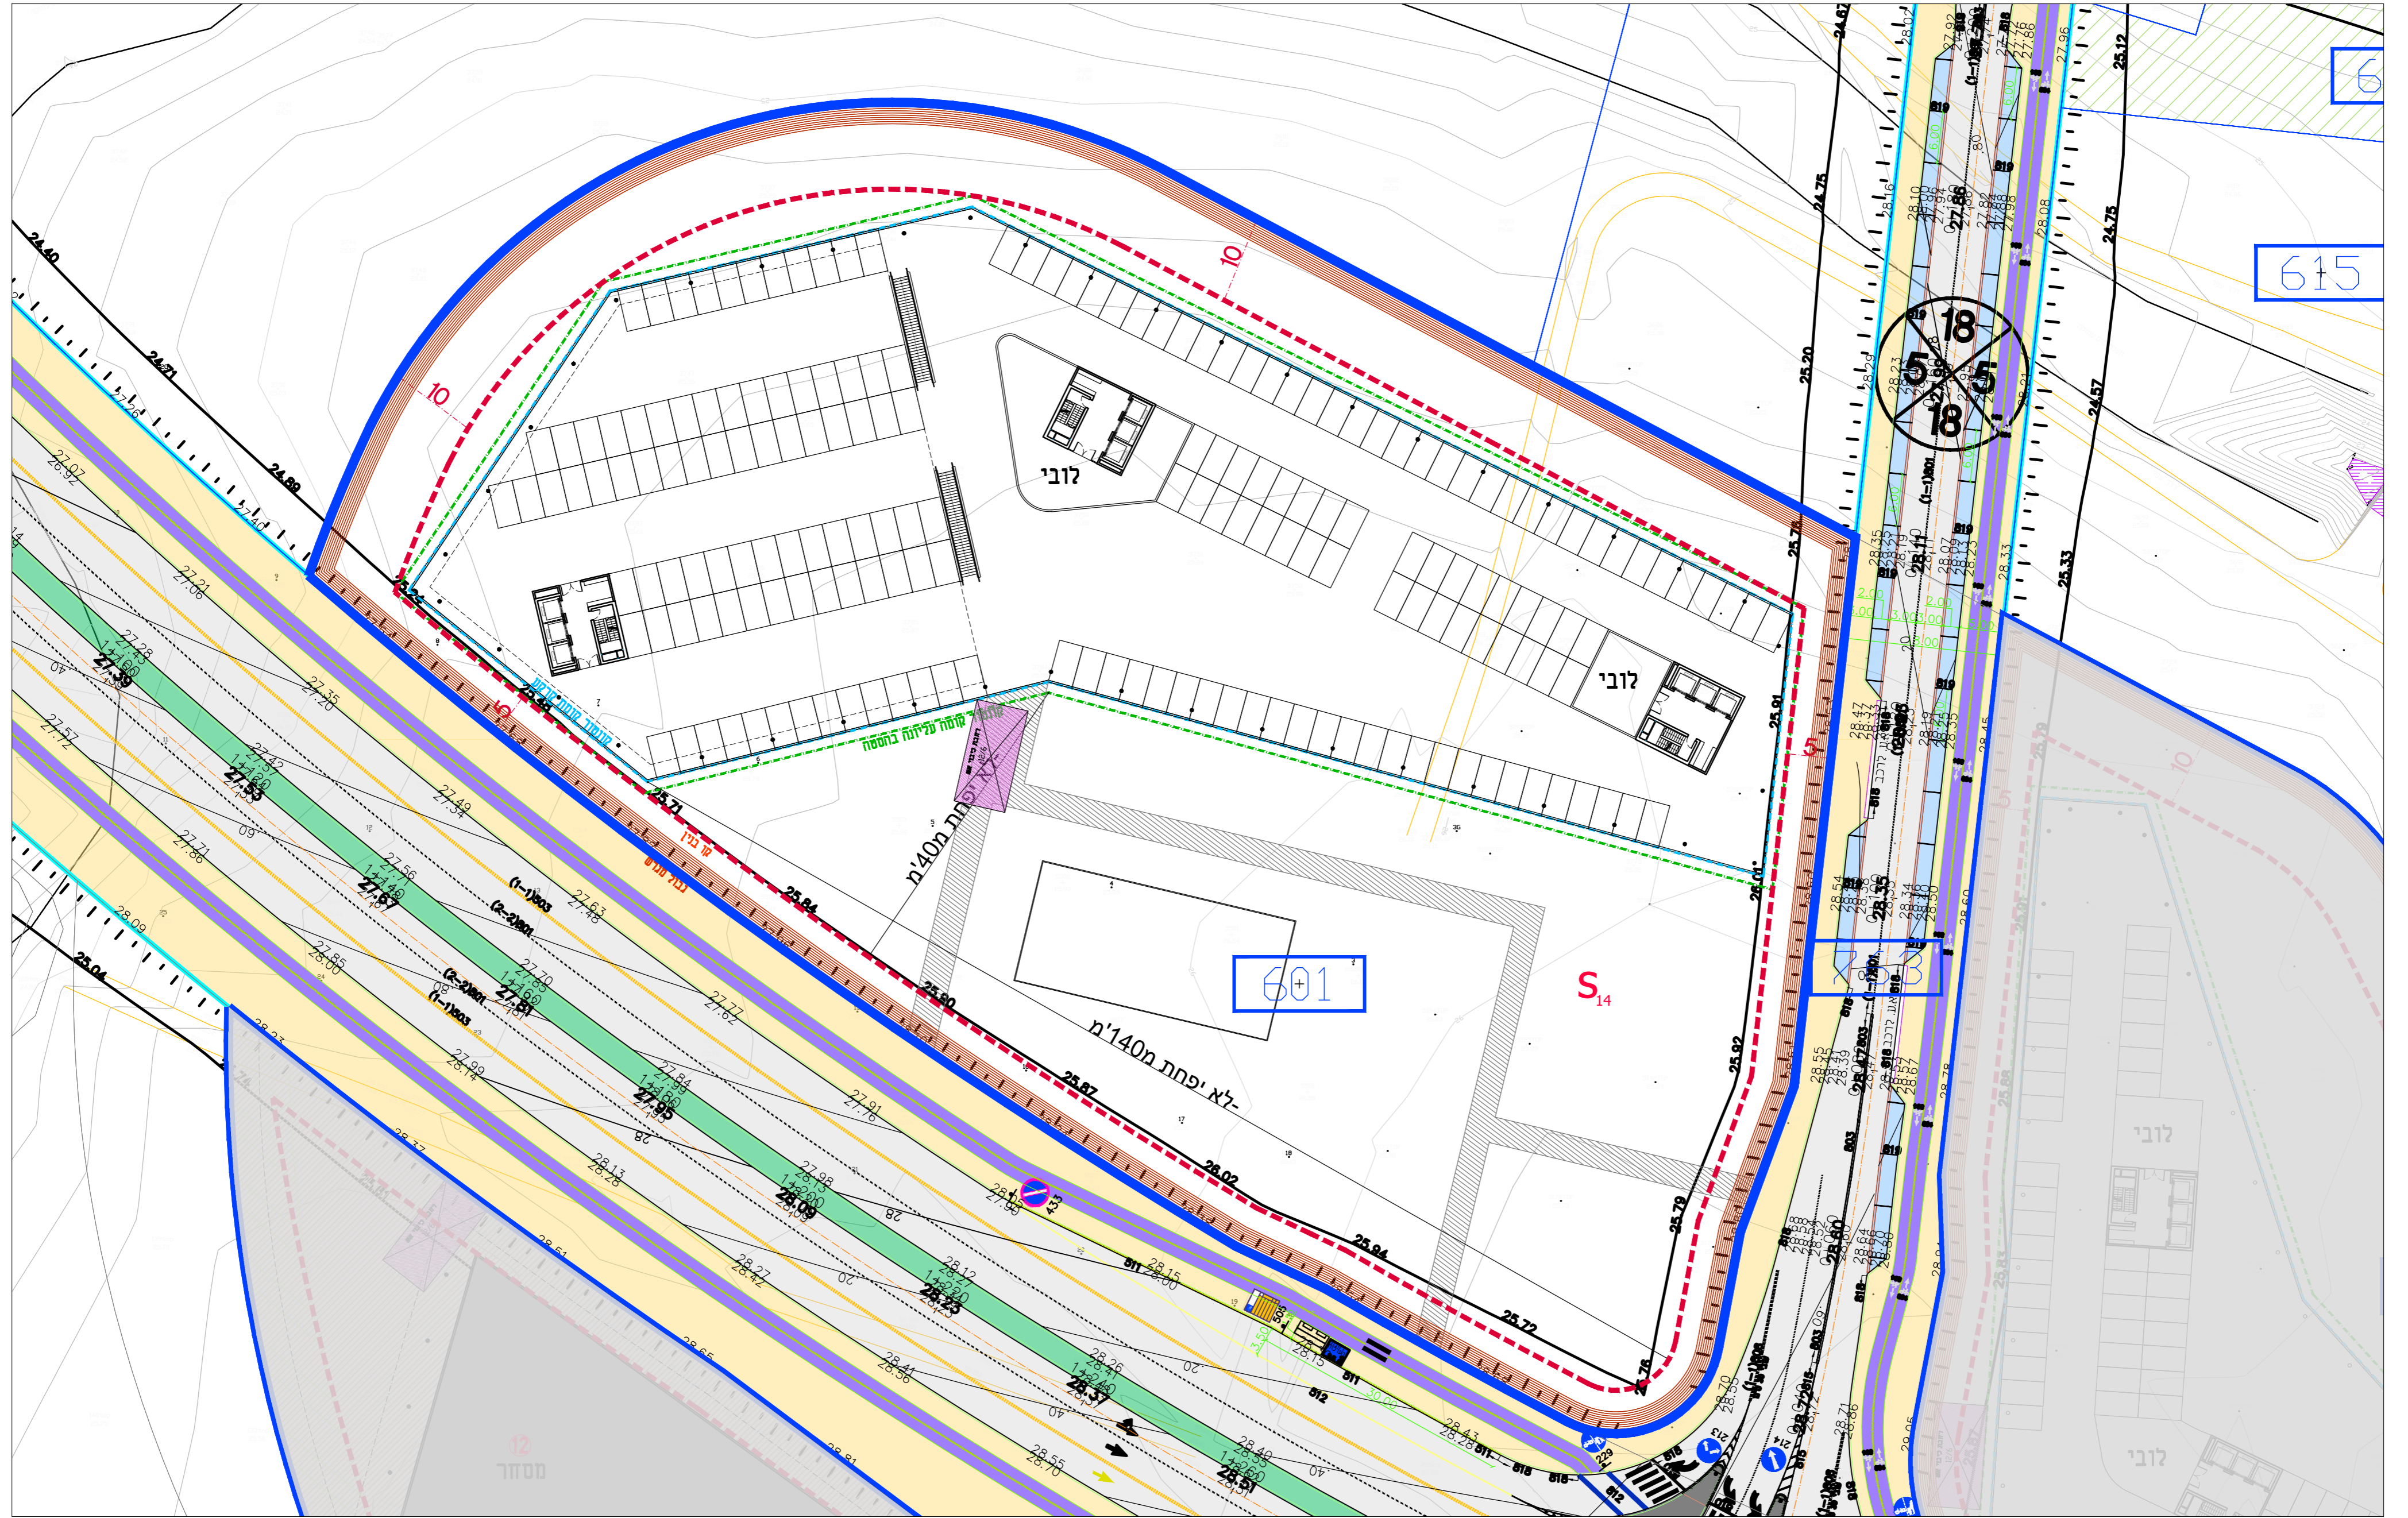

מבט אל הכניסה בכיוון צפון

מבט על

מבט אל הכניסה בכיוון צפון

מבט מהשצ"פ דרומה

מקרא

-  קומת קרקע
-  קומת מרתף
-  קומה טיפוסית
-  קומות עליונות
-  קומה תחתונה בהסטה
-  שטח פנוי הנגיש לציבור
-  מסוזר
-  שבילים
-  שצ"פ
-  כניסת הולכי רגל
-  כניסת רכבים
-  הערה
ראה חוברת תחזית מצורפת

ראה הערה 24

מקרא

-  קומת קרקע
-  קומת מרתף
-  קומה טיפוסית
-  קומות עליונות
-  קומה תחתונה בהסטה
-  שטח פנוי הנגיש לציבור
-  מסחר
-  שבילים
-  שצי"פ
-  כניסת הולכי רגל
-  כניסת רכבים
-  הערה
ראה חוברת הנחיות מצורפת

ראה הערה 24

כביש 4612