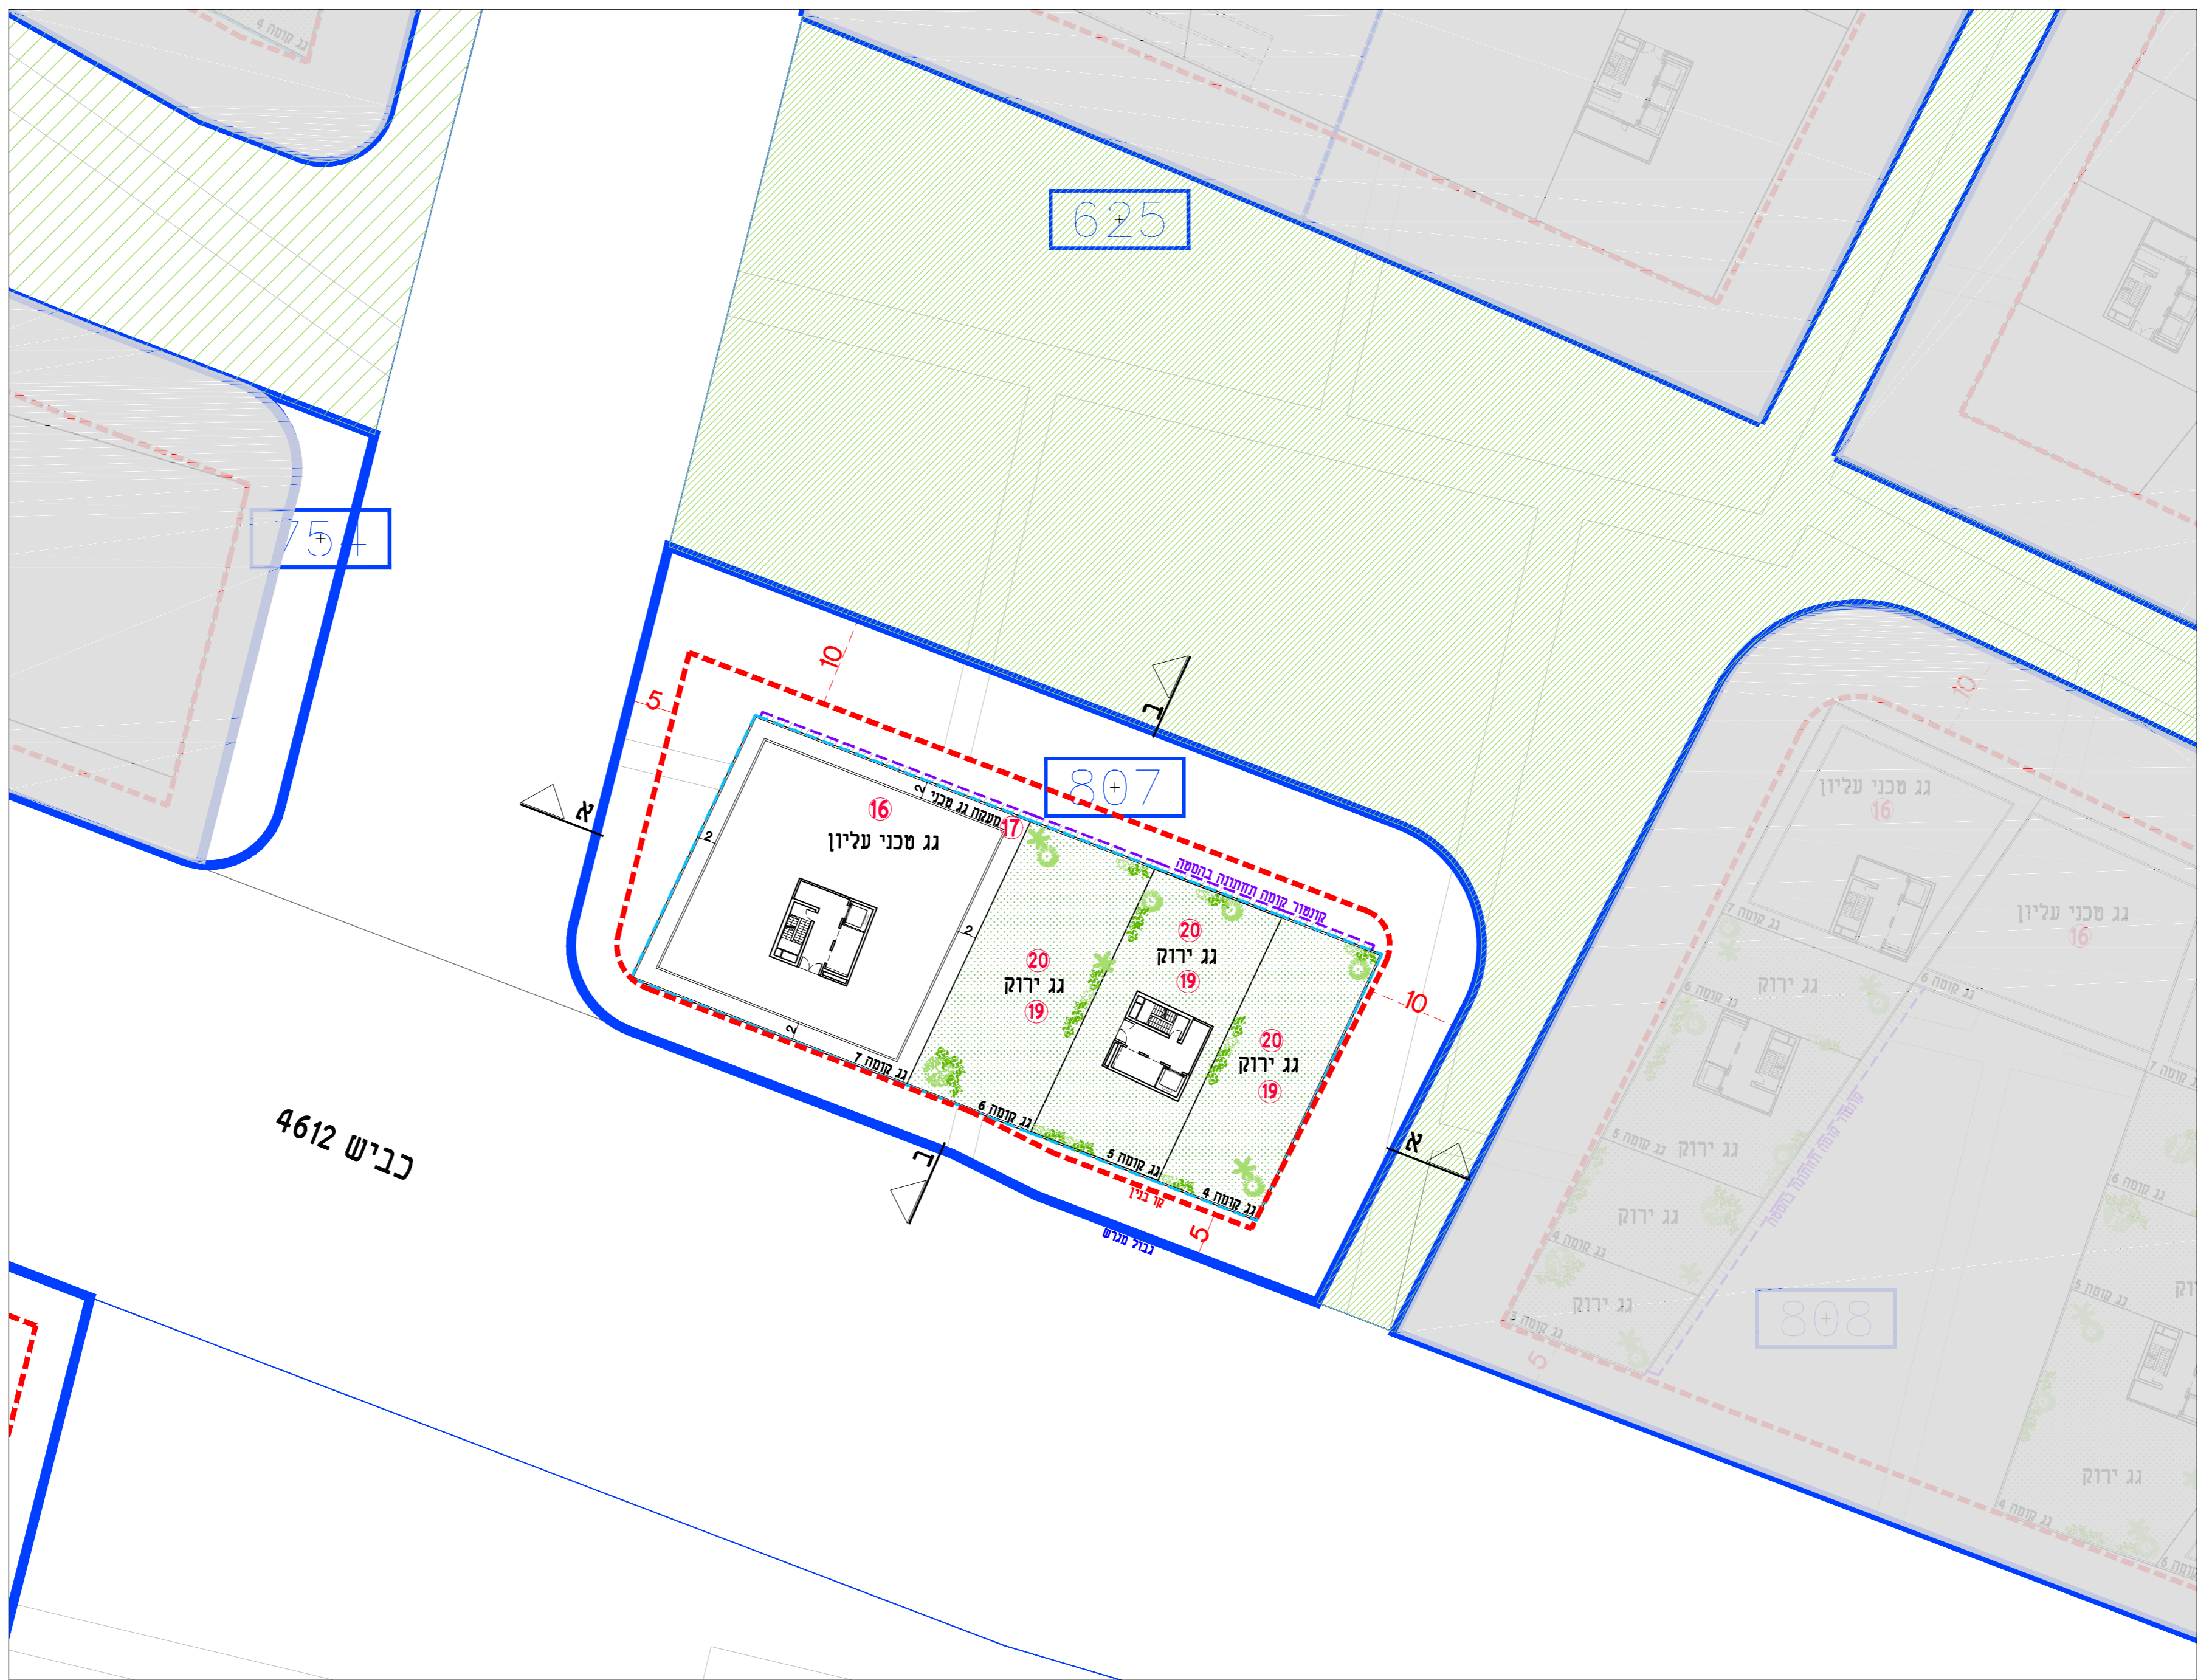

מבט אל הכניסה בכיוון צפון

מבט על

מבט אל הכניסה בכיוון צפון

מבט מהשצ"פ דרומה

מקרא

-  קומת קרקע
-  קומת מרתף
-  קומה טיפוסית
-  קומות עליונות
-  קומה תחתונה בהסטה
-  שטח פנוי הנגיש לציבור
-  מסוזר
-  שבילים
-  שצ"פ
-  כניסת הולכי רגל
-  כניסת רכבים
-  הערה
ראה חוברת תחזית מצורפת

ראה הערה 24

מקרא

-  קומת קרקע
-  קומת מרתף
-  קומה טיפוסית
-  קומות עליונות
-  קומה תחתונה בהסטה
-  שטח פנוי הנגיש לציבור
-  מסחר
-  שבילים
-  שצי"פ
-  כניסת הולכי רגל
-  כניסת רכבים
-  הערה
ראה חוברת הנחיות מצורפת

ראה הערה 24

כביש 4612