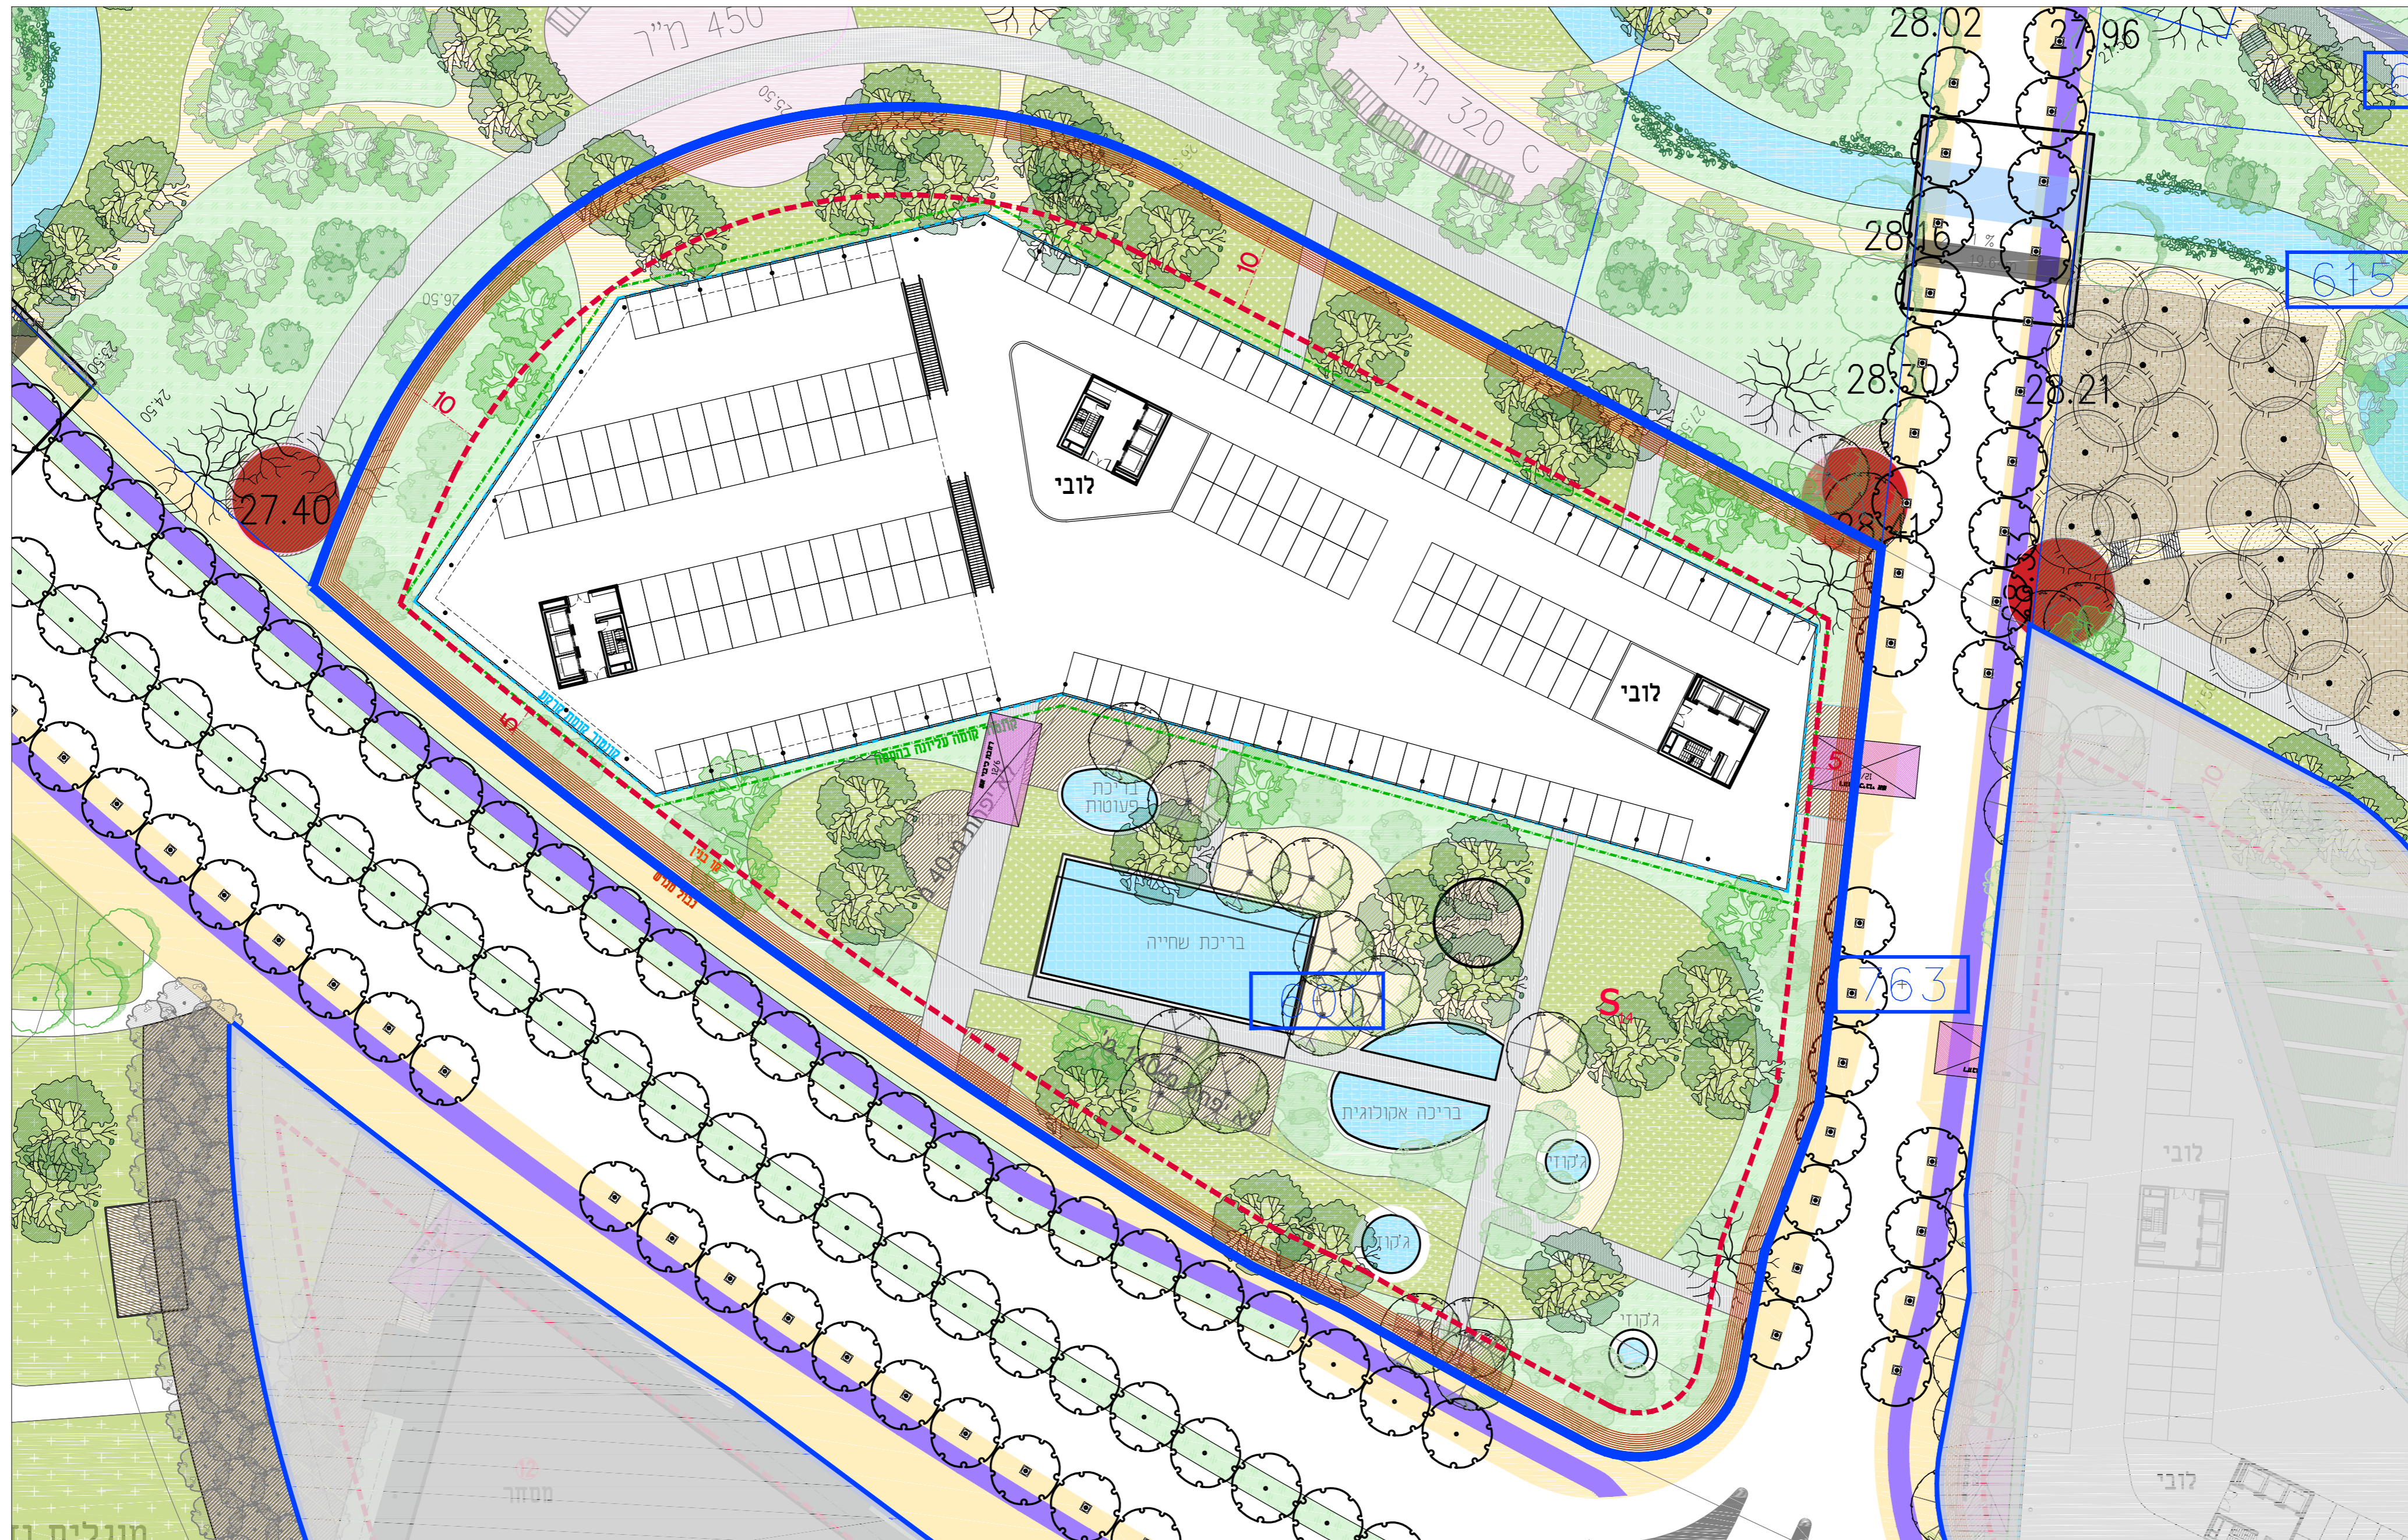

מבט אל הכניסה בכיוון צפון

מבט על

מבט אל הכניסה בכיוון צפון

מבט מהשצ"פ דרומה

מקרא

-  קומת קרקע
-  קומת מרתף
-  קומה טיפוסית
-  קומות עליונות
-  קומה תחתונה בהסטה
-  שטח פנוי הנגיש לציבור
-  מסוזר
-  שבילים
-  שצ"פ
-  כניסת הולכי רגל
-  כניסת רכבים
-  הערה
ראה חוברת תחזית מצורפת

ראה הערה 24

מקרא

-  קומת קרקע
-  קומת מרתף
-  קומה טיפוסית
-  קומות עליונות
-  קומה תחתונה בהסטה
-  שטח פנוי הנגיש לציבור
-  מסחר
-  שבילים
-  שצי"פ
-  כניסת הולכי רגל
-  כניסת רכבים
-  הערה
ראה חוברת הנחיות מצורפת

ראה הערה 24

כביש 4612